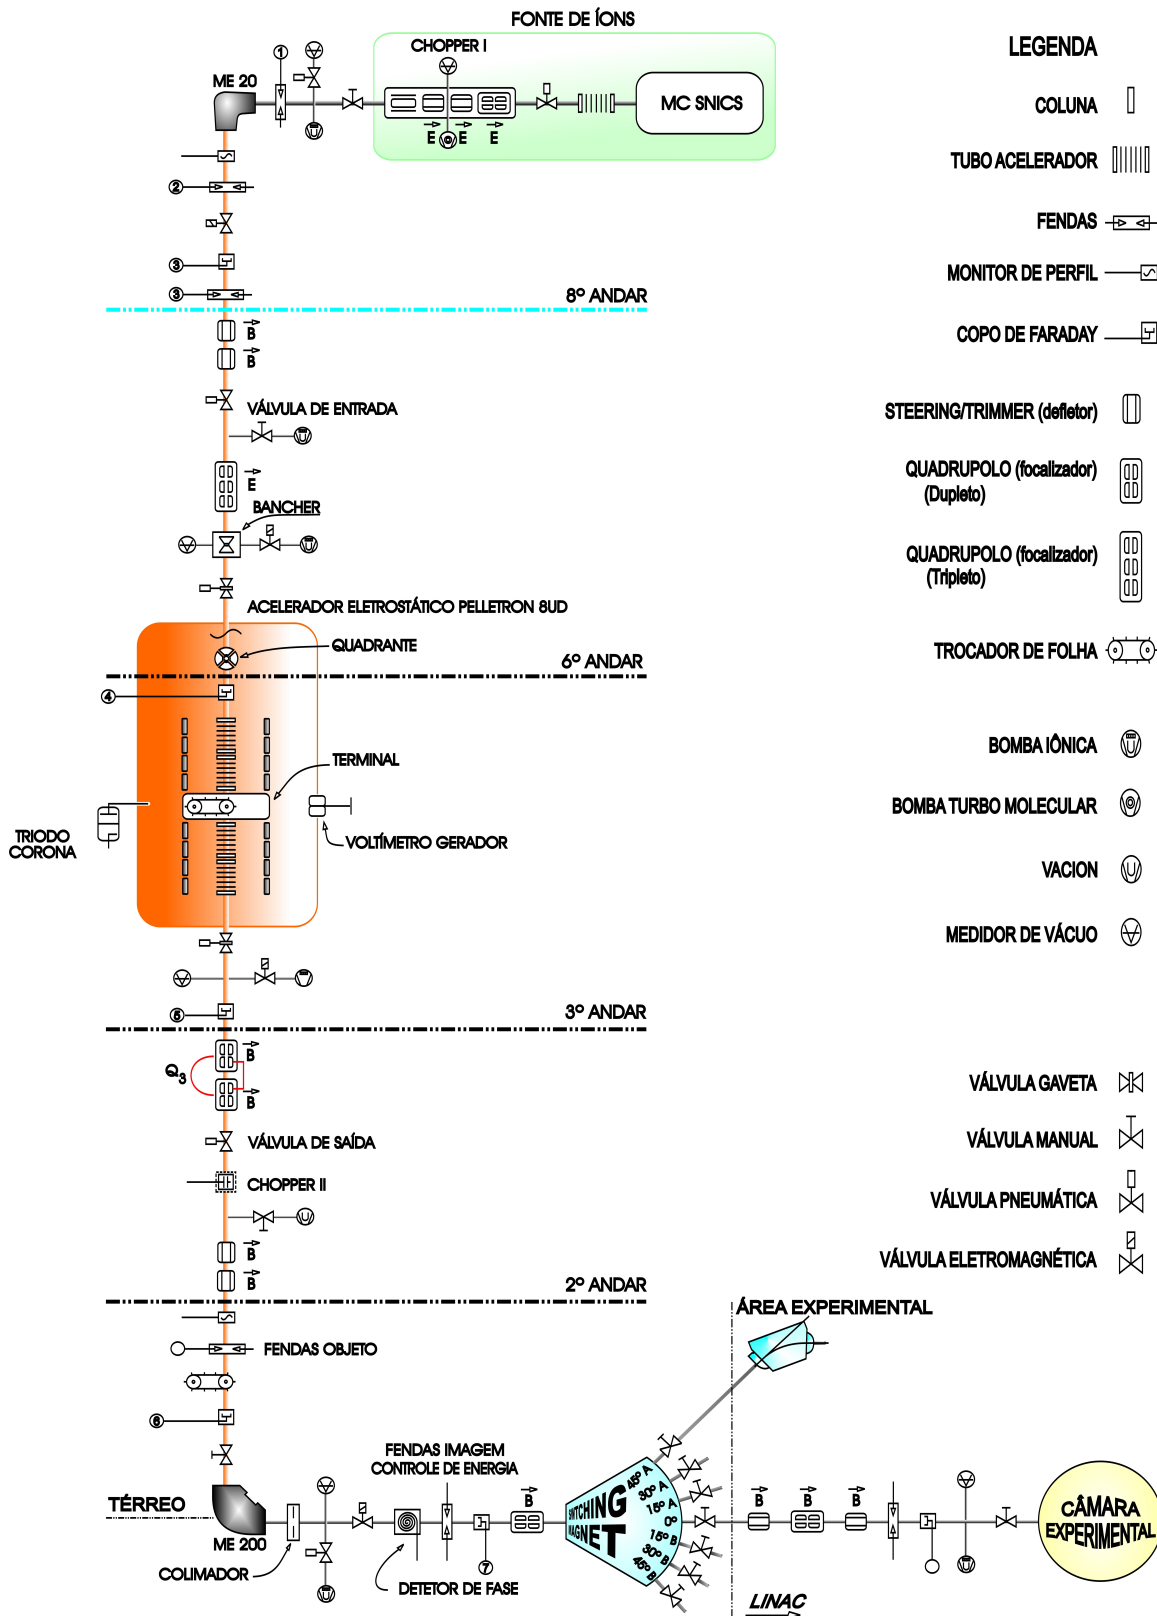

SISTEMA DE MONTAGEM

LEGENDA

- COLUNA
- TUBO ACCELERADOR
- FENDAS
- MONITOR DE PERFIL
- COPO DE FARADAY
- STEERING/TRIMMER (defletor)
- QUADRUPOLO (focalizador) (Duplete)
- QUADRUPOLO (focalizador) (Triplete)
- TROCADOR DE FOLHA
- BOMBA IÔNICA
- BOMBA TURBO MOLECULAR
- VACION
- MEDIDOR DE VÁCUO
- VÁLVULA GAVETA
- VÁLVULA MANUAL
- VÁLVULA PNEUMÁTICA
- VÁLVULA ELETROMAGNÉTICA